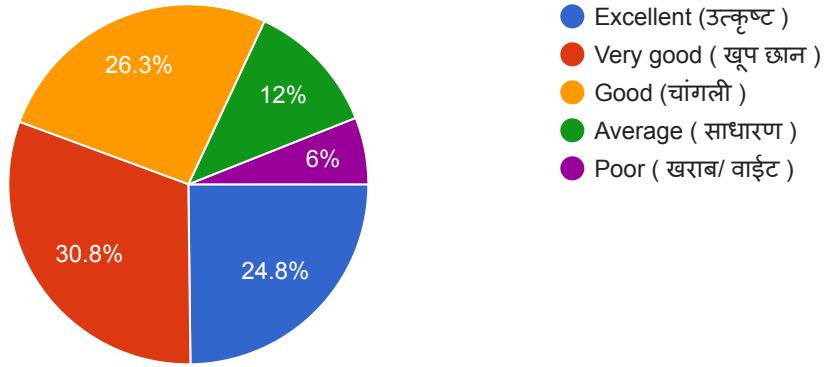

Computer/Internet/Wi-Fi Facility (महाविद्यालयातील संगणक/ इंटरनेट / वा -फाय सुविधा)

133 responses