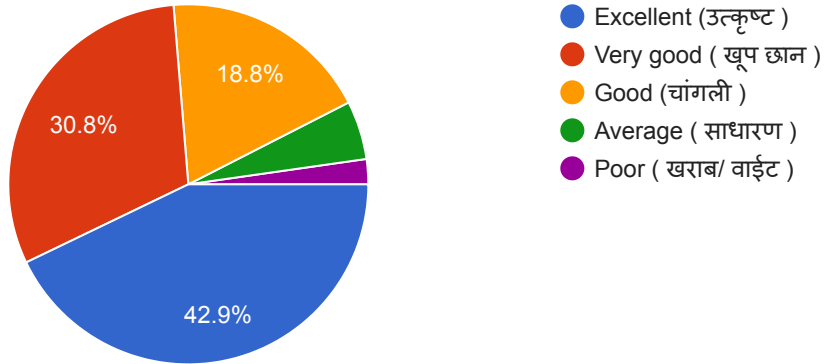

Scholarship and other Facility (महाविद्यालयातील शिष्यवृत्ती व इतर सुविधा)

133 responses