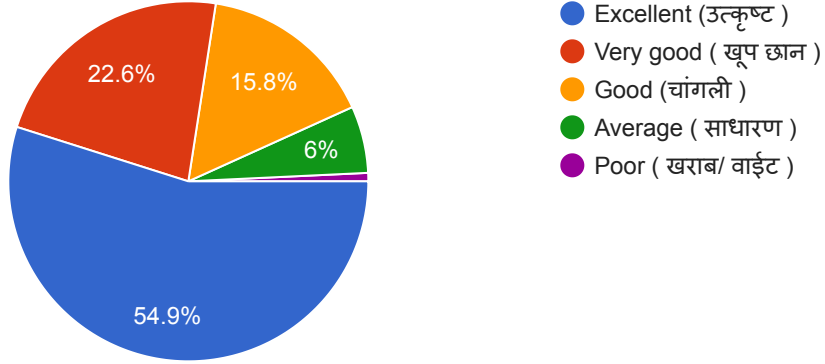

Library Facility (महाविद्यालयातील ग्रंथालय सुविधा)

133 responses