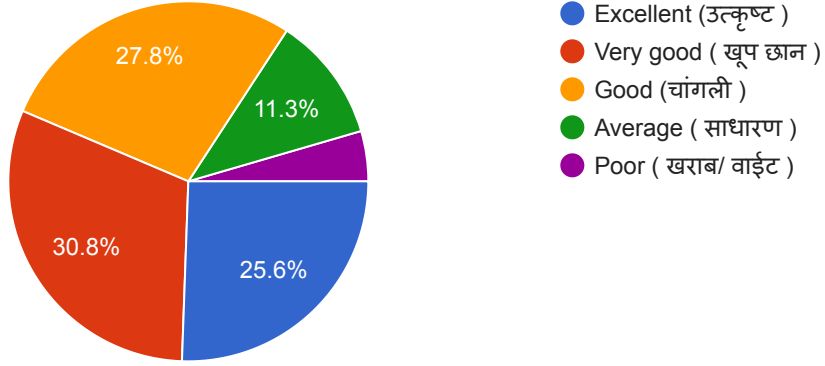

Sports Facilities (महाविद्यालयातील खेळाच्या सुविधा)

133 responses